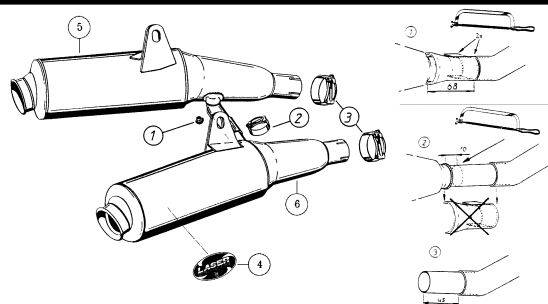

Slip-on mufflers

Orderno.: 89.3005.*